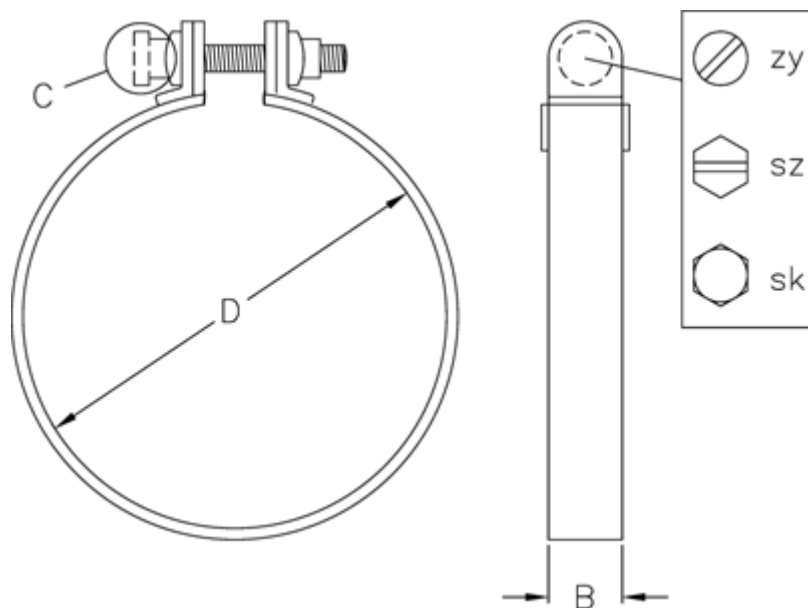

Varenummer: 021510000235

Beskrivelse: Norma spændebånd SP 235/20 SZ

Mål

Bredde B = 20

C (Skruetype) = SZ

Diameter D = 235